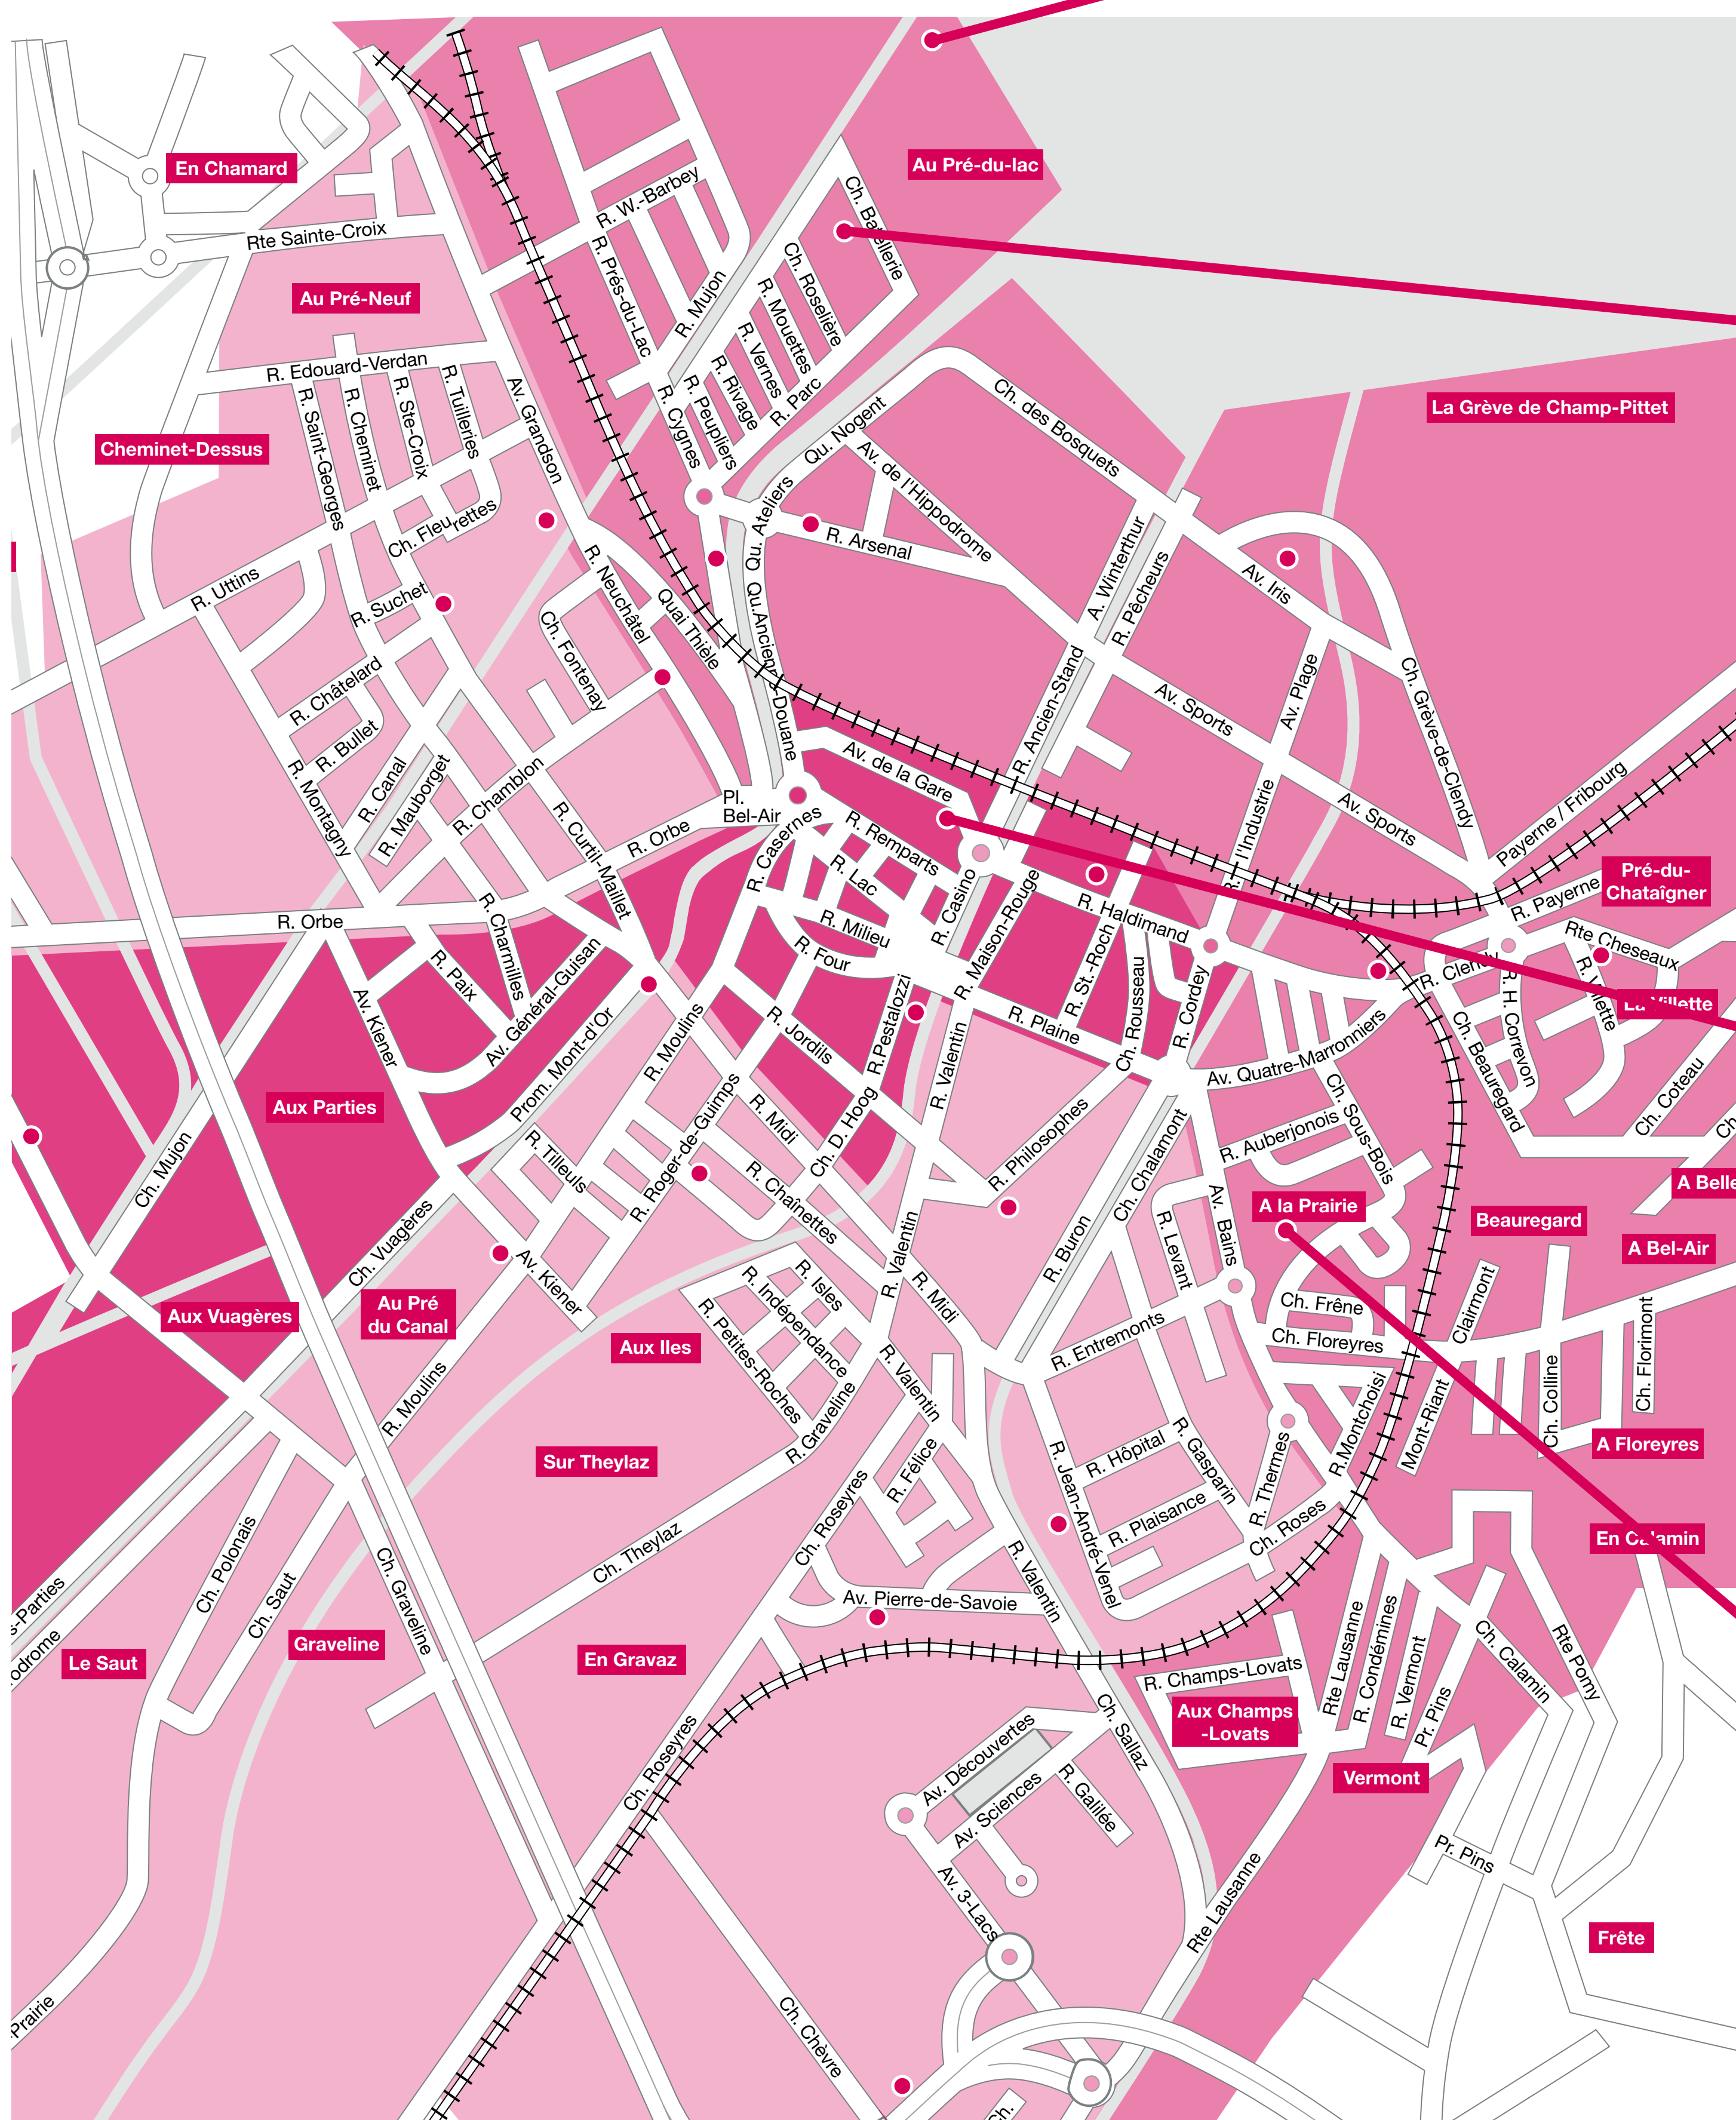

LES POINTS DE COLLECTE DANS LA VILLE

merci!
 Enlevez les bouchons et couvercles,
 visez la bonne couleur.

kling!
 Du lundi au samedi,
 de 7h à 20h.
 Merci!

aïe!
 Ne collez pas d'affiches
 sur cette benne.

22 bennes à verre

Tonnage récolté 2009: 960 t.