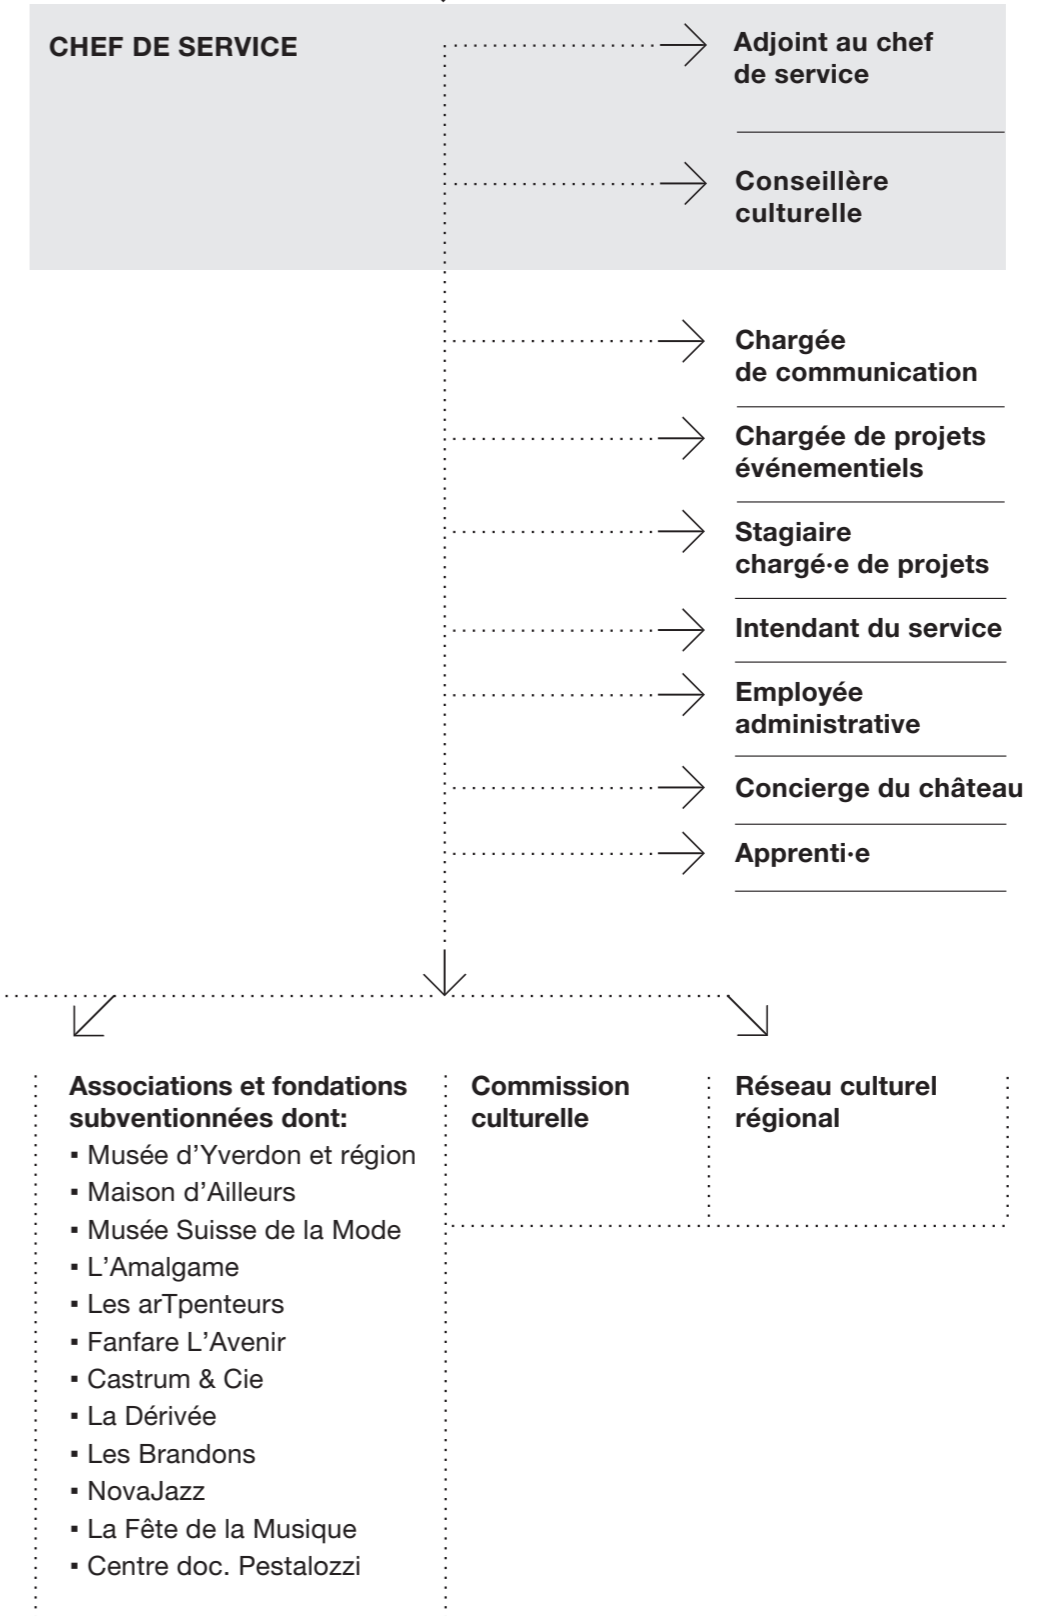

# Culture

**Mme Carmen Tanner**  
Municipale

**M. Raphaël Kummer**  
Chef de service

## MUNICIPALE | MUNICIPAL SUPPLÉANT

| Direction |

La Marive	L'Echandole	Théâtre Benno Besson
Centre d'Art Contemporain	Bibliothèque d'Yverdon-les-Bains	