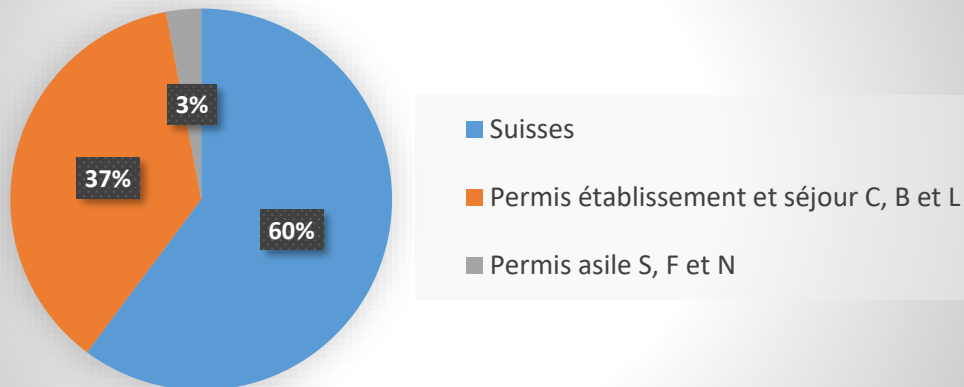

Population à Yverdon-les-Bains au 31 décembre 2025