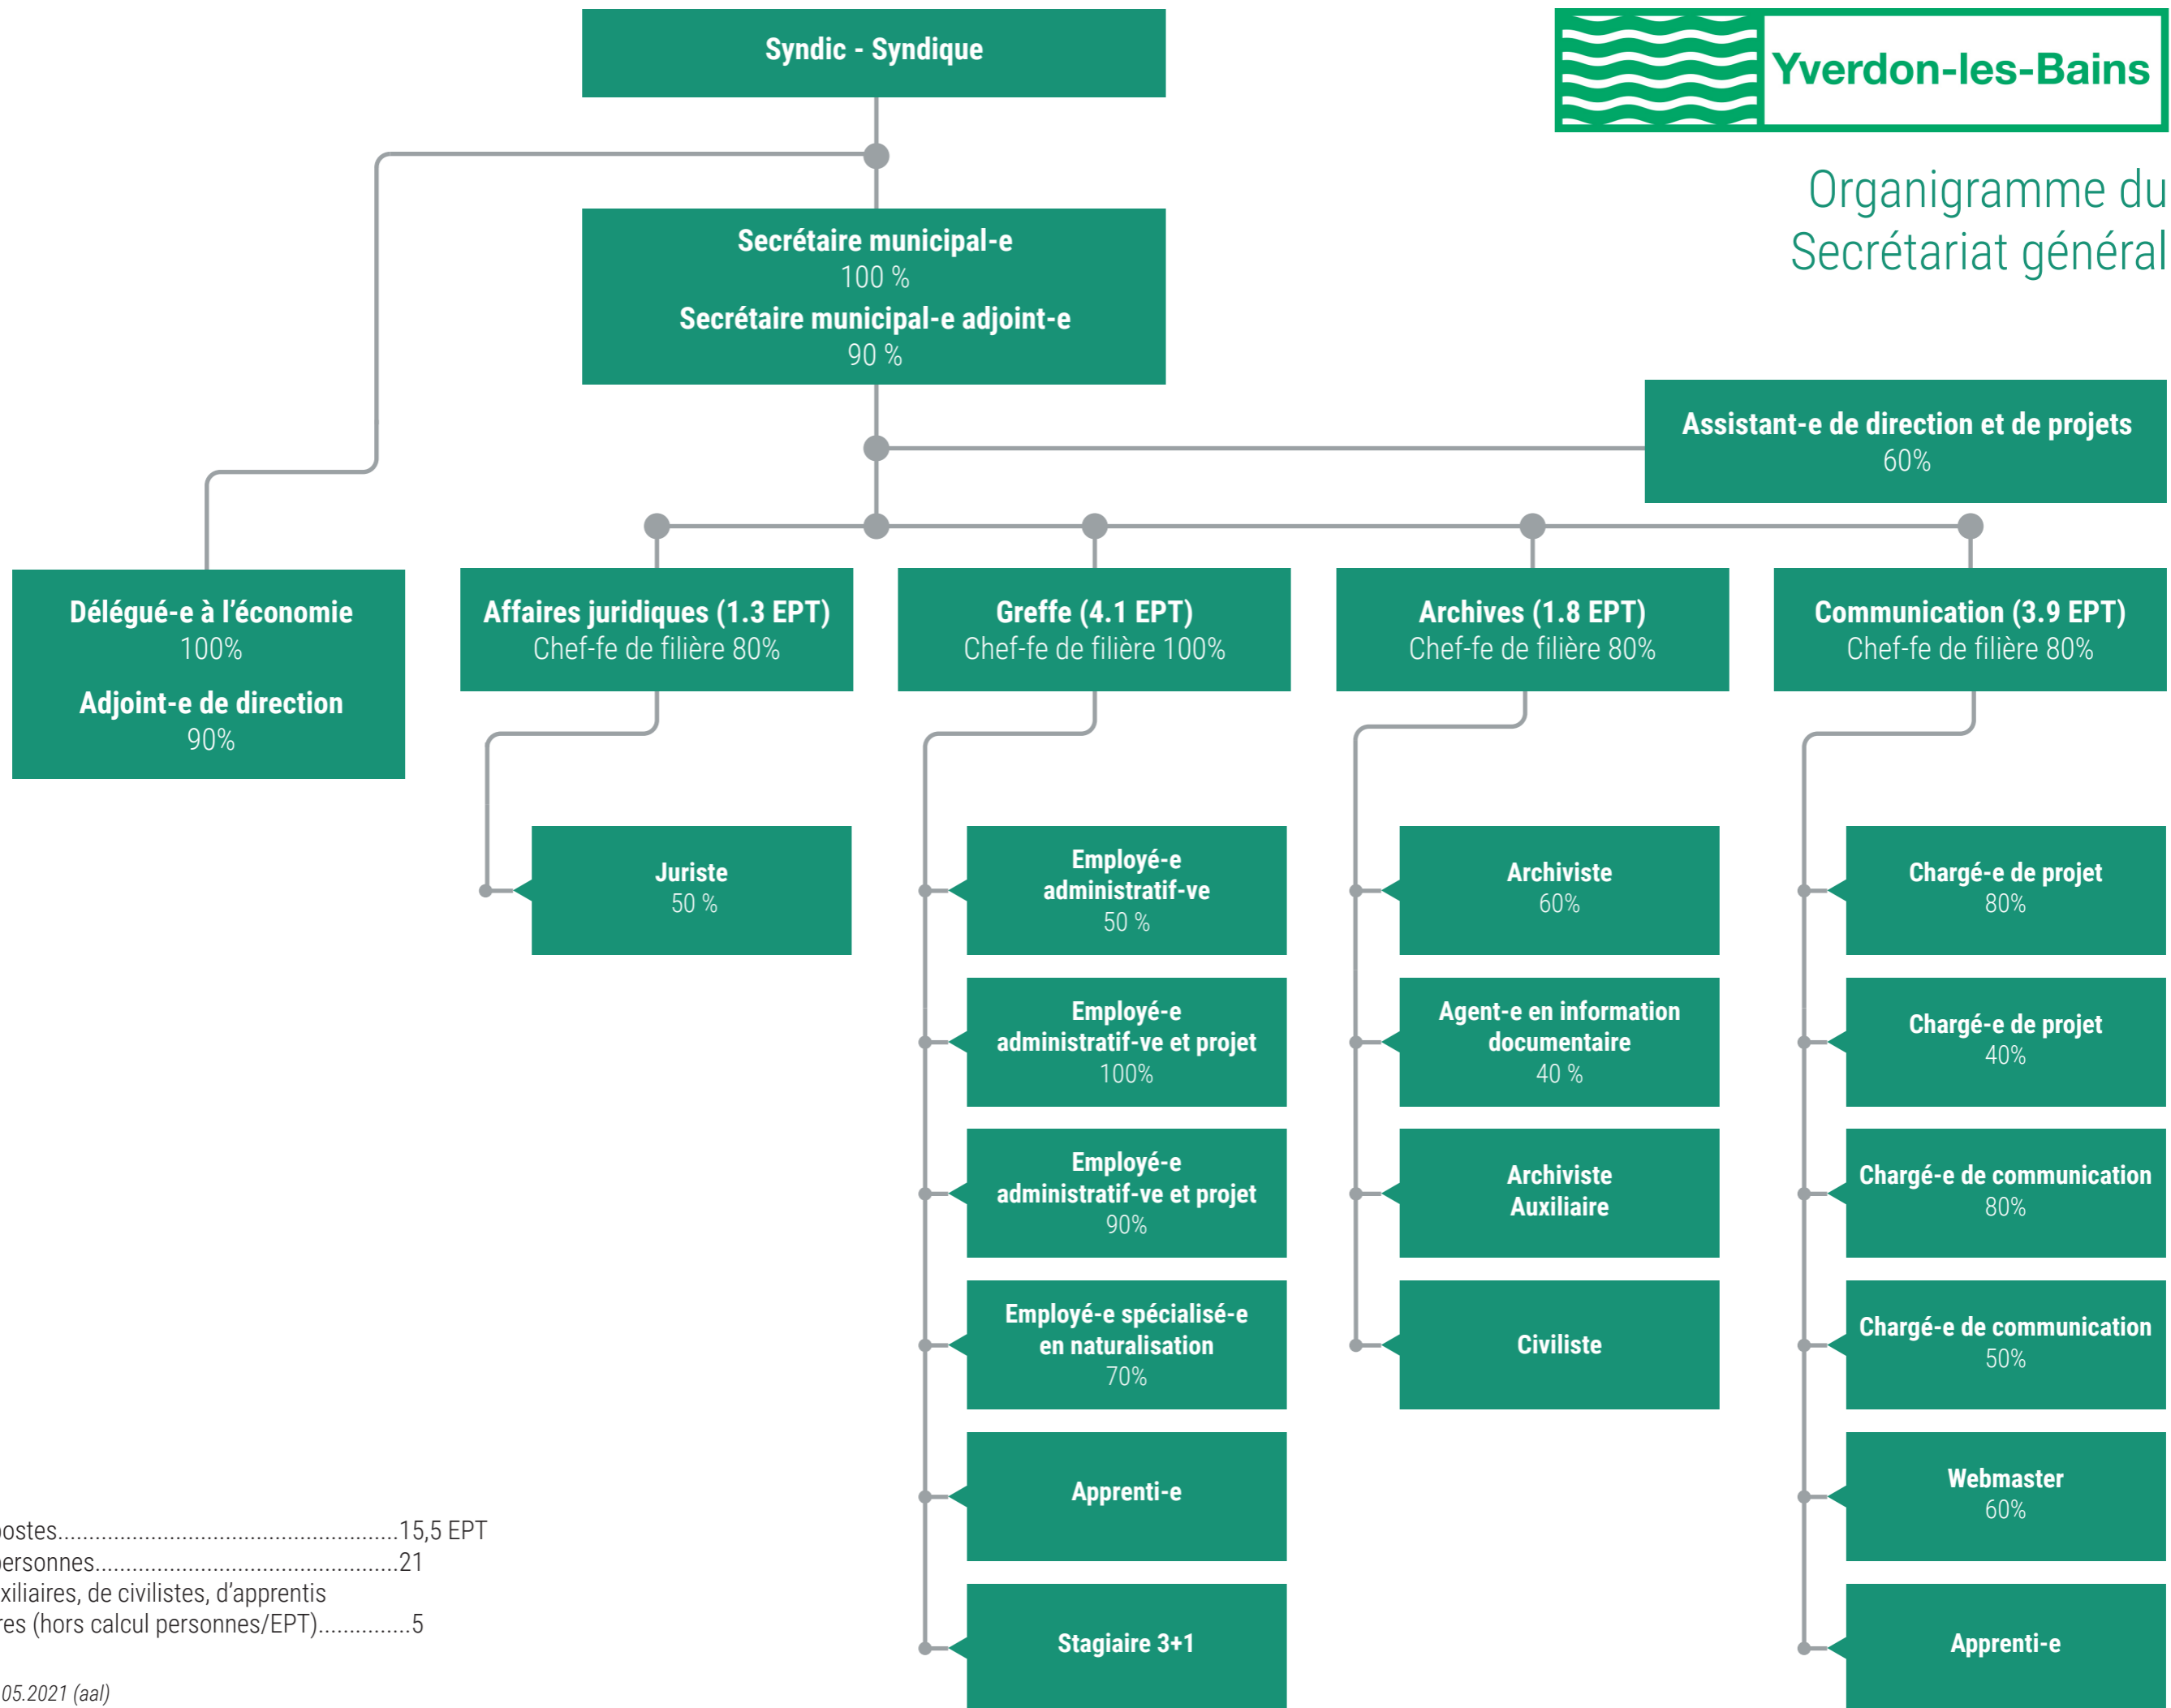

# Organigramme du Secrétariat général

Nombre de postes.....15,5 EPT  
 Nombre de personnes.....21  
 Nombre d'auxiliaires, de civilistes, d'apprentis  
 et de stagiaires (hors calcul personnes/EPT).....5