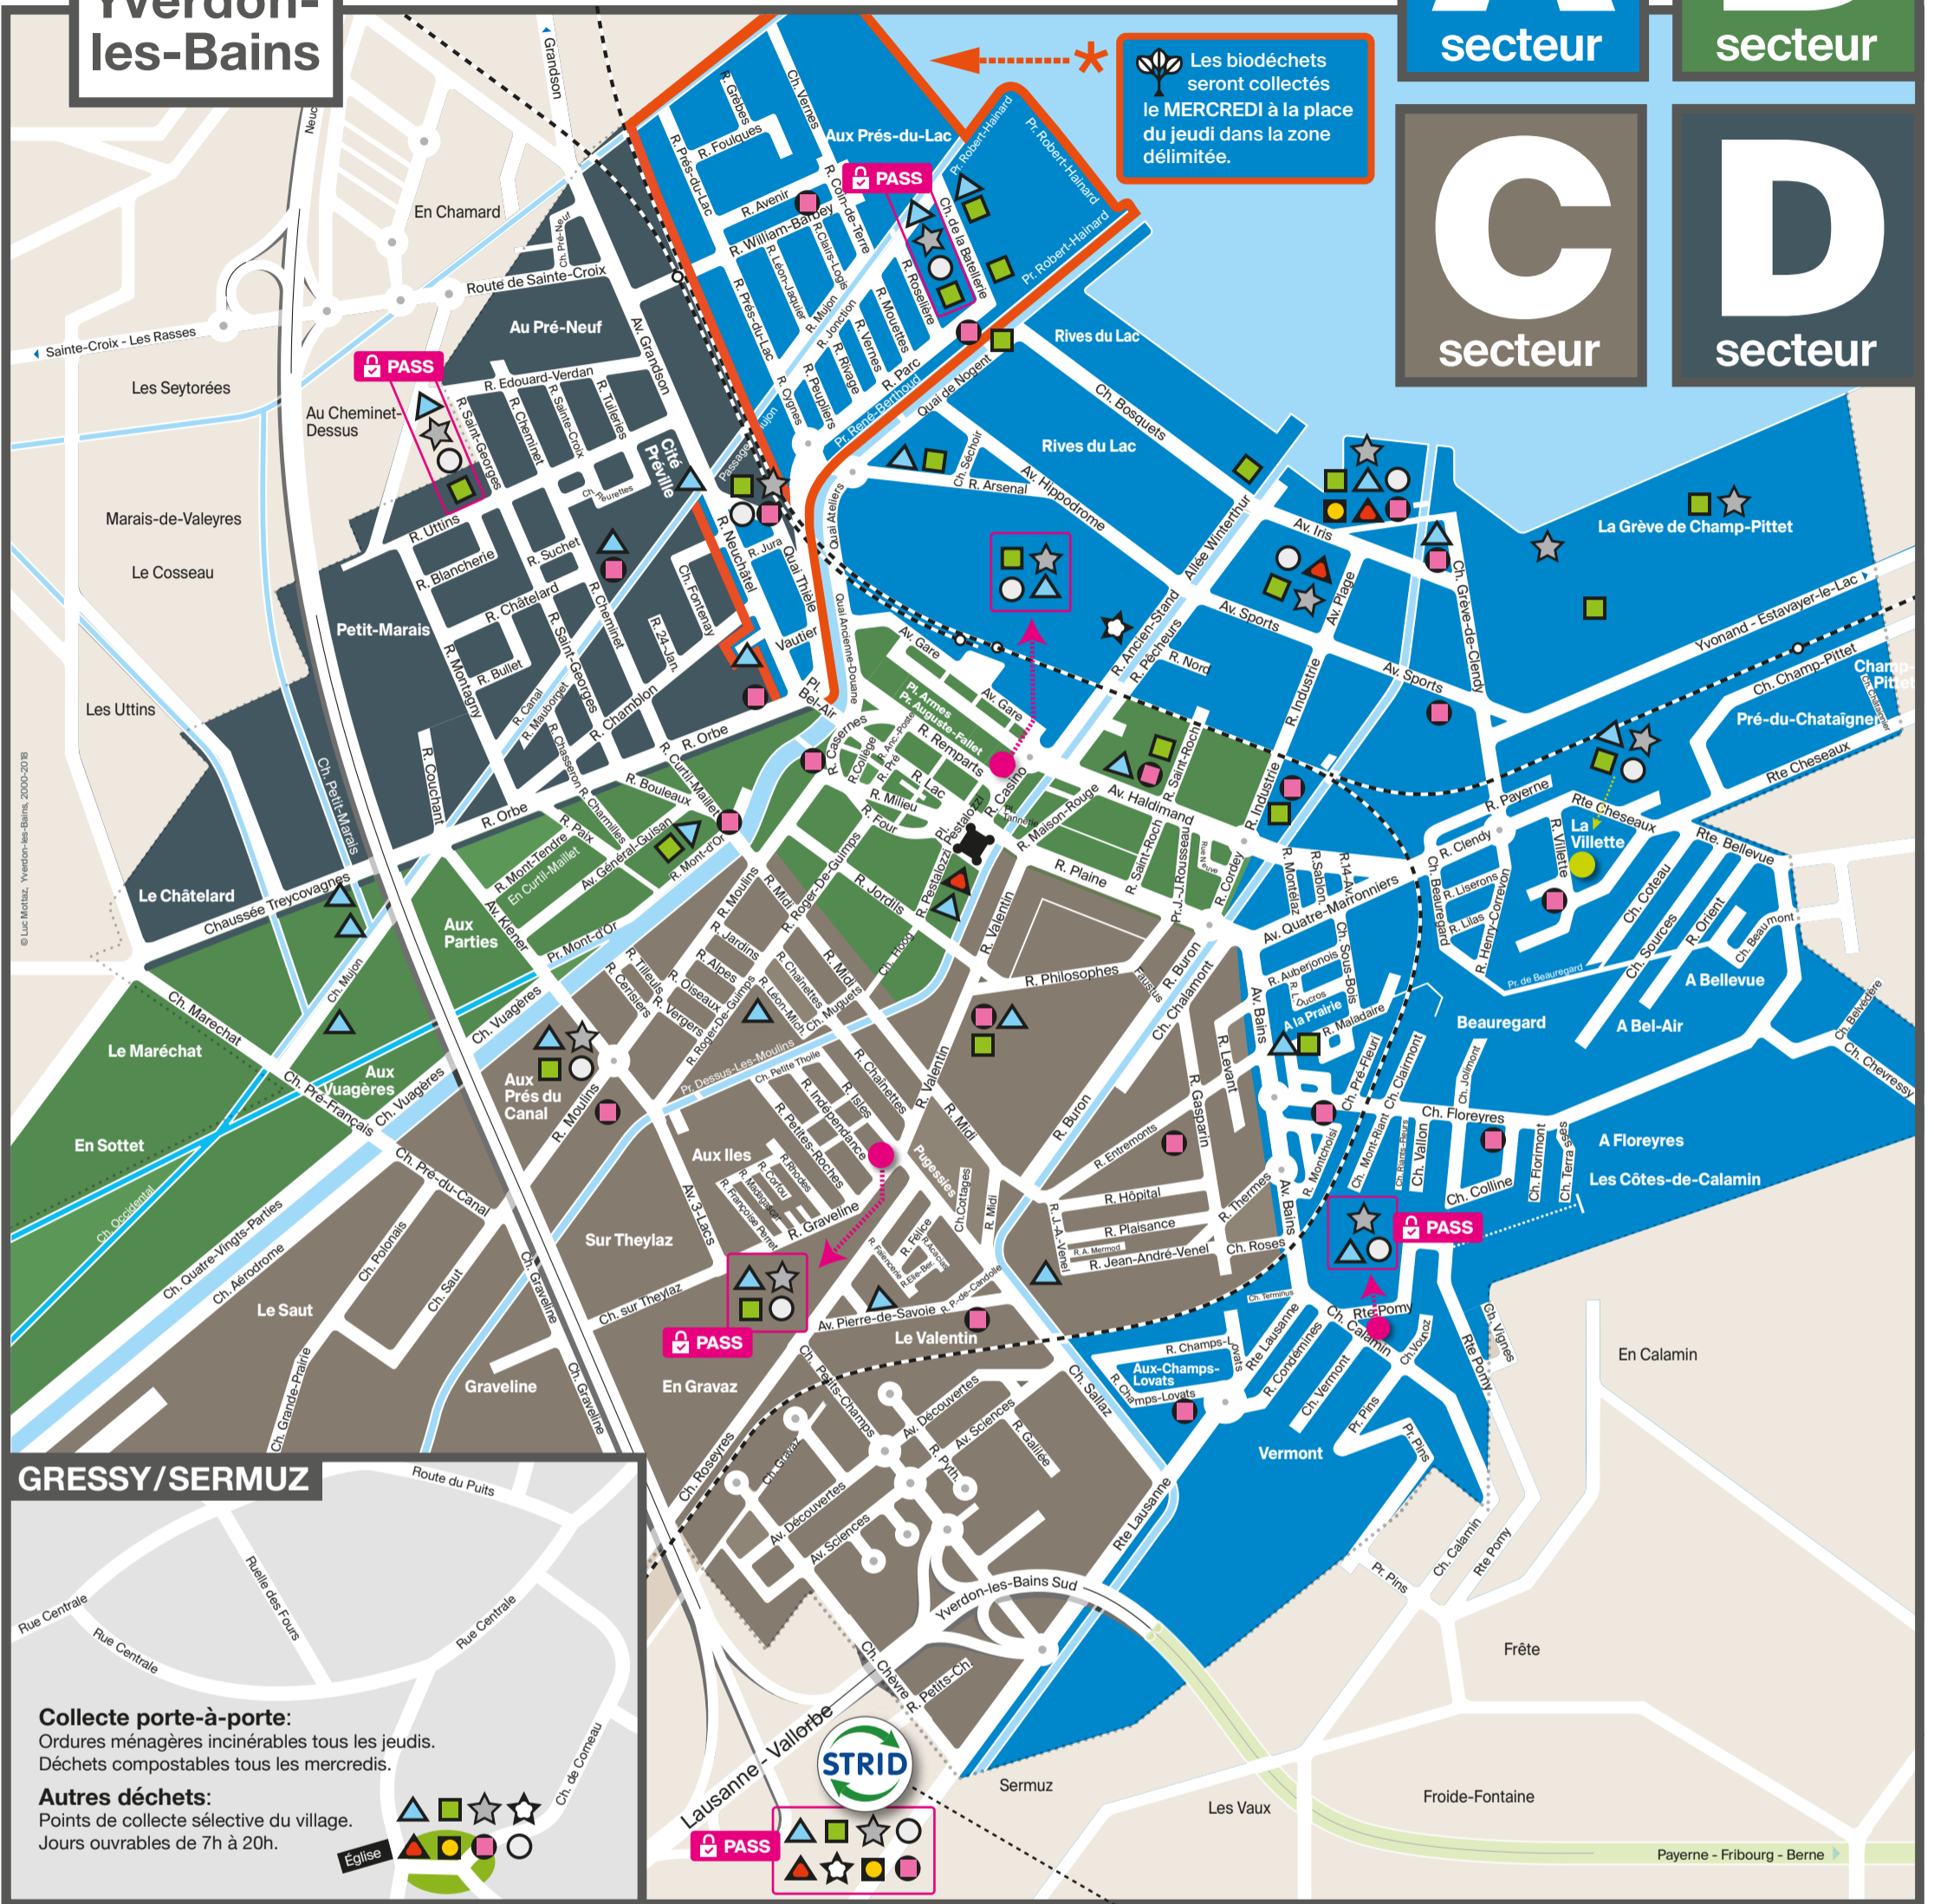

Carte des secteurs

Yverdon-les-Bains

A
secteur

B
secteur

C
secteur

D
secteur

Les biodéchets seront collectés le MERCREDI à la place du jeudi dans la zone délimitée.

GRESSY/SERMUZ

Collecte porte-à-porte:
Ordures ménagères incinérées tous les jeudis.
Déchets compostables tous les mercredis.

Autres déchets:
Points de collecte sélective du village.
Jours ouvrables de 7h à 20h.

Points de collecte

Strid SA - Déchèterie publique
Petits-Champs 2 - 024 424 01 11
Lundi au vendredi: 8h à 12h - 13h30 à 18h
Samedi: 8h30 à 17h

PASS
Accès avec la carte STRID

  Verres vides A déposer dans les bennes prévues à cet effet. Jours ouvrables de 7h à 20h.	 Bouteilles PET Reprises dans les commerces. A déposer dans les bennes prévues à cet effet. Jours ouvrables de 7h à 20h.	 Aluminium A déposer dans les bennes prévues à cet effet. Jours ouvrables de 7h à 20h.	 Boîtes de conserve A déposer dans les bennes prévues à cet effet. Jours ouvrables de 7h à 20h.	 Capsules Nespresso A déposer dans les bennes prévues à cet effet. Jours ouvrables de 7h à 20h.	 Huiles végétales Un conteneur se trouve à la déchèterie publique ainsi qu'au service des travaux et de l'environnement à la rue de l'Ancien Stand 4. Jours ouvrables de 7h30 à 16h30.	 Papiers et cartons Collecte porte à porte hebdomadaire. Camping + Gressy: A déposer dans la benne les jours ouvrables de 7h à 20h.	 Vêtements et chaussures usagés Lors des collectes annuelles (dans les sacs distribués à tous les ménages), dans les bennes textiles, ou à la déchèterie. Jours ouvrables de 7h à 20h.