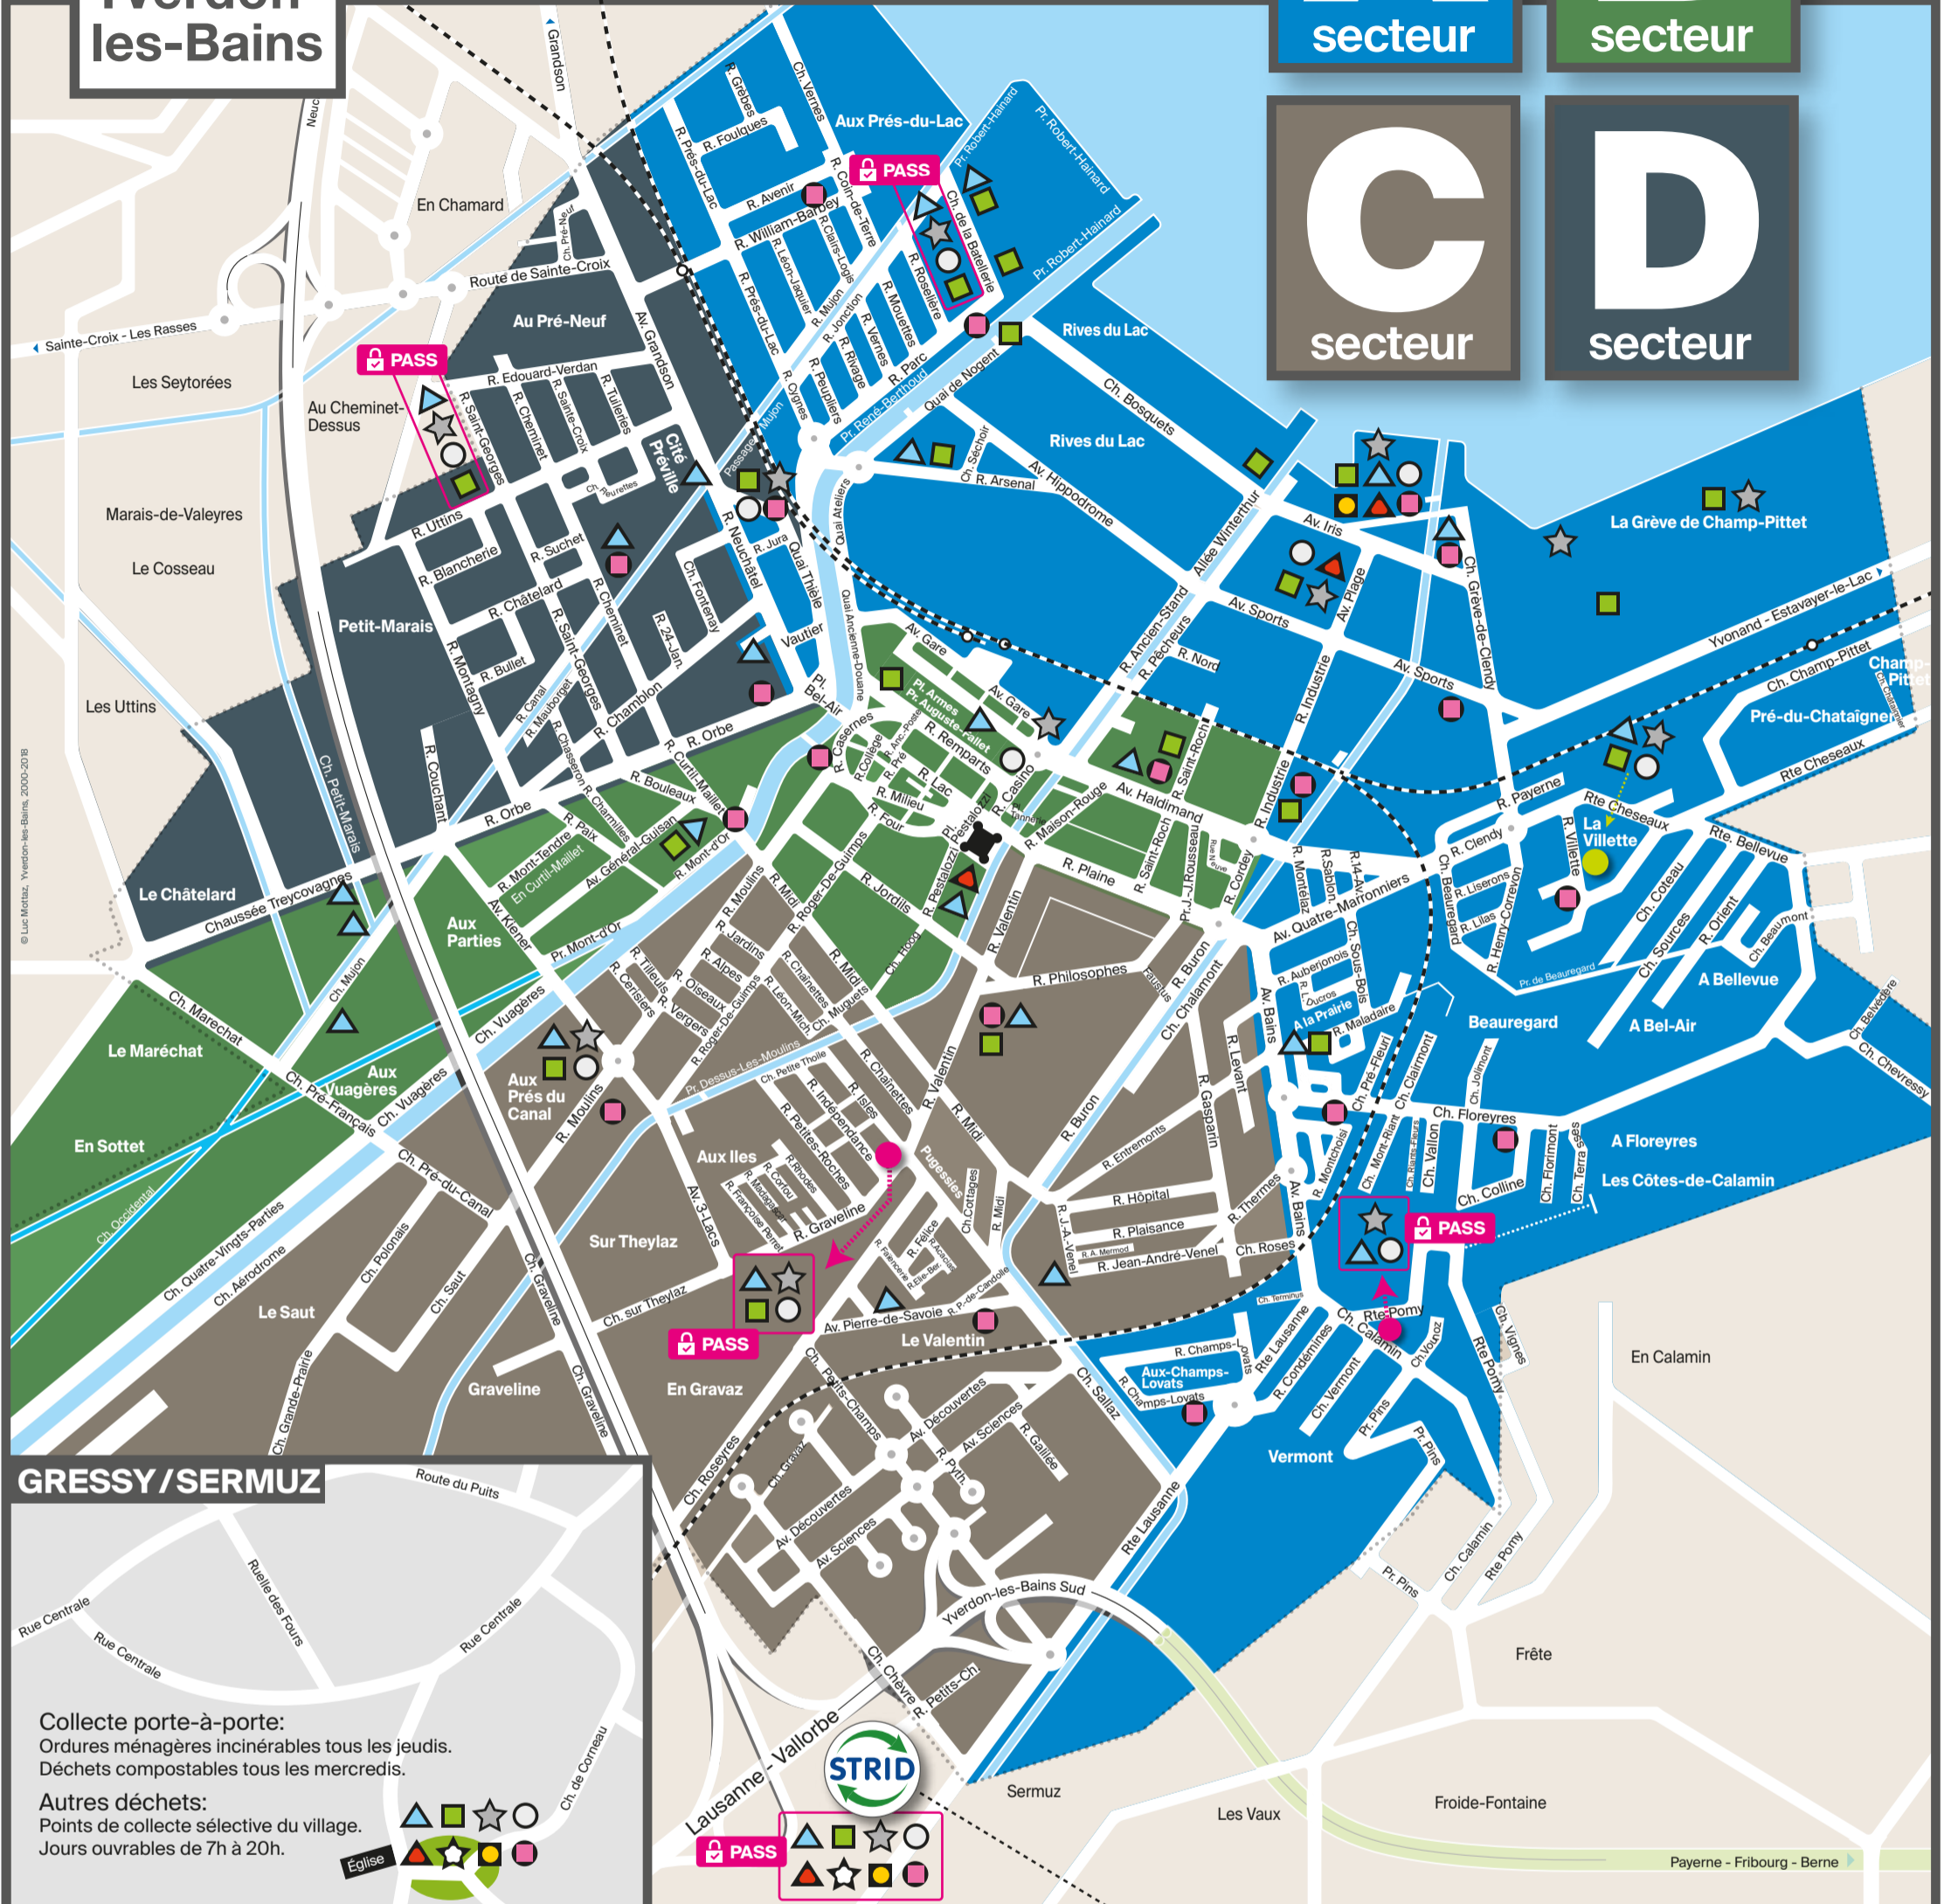

Carte des secteurs

GRESSY/SERMUZ

Collecte porte-à-porte:
Ordures ménagères incinérables tous les jeudis.
Déchets compostables tous les mercredis.

Autres déchets:
Points de collecte sélective du village.
Jours ouvrables de 7h à 20h.

Points de collecte

Strid SA - Déchèterie publique
Petits-Champs 2 - 024 424 0111
Lundi au vendredi: 8h à 12h - 13h30 à 18h
Samedi: 8h30 à 17h
Veilles de Fêtes: fermeture à 16h

PASS
Accès avec la carte STRID

<p>Verres vides</p> <p>A déposer dans les bennes prévues à cet effet. Jours ouvrables de 7h à 20h.</p>	<p>Bouteilles PET</p> <p>Reprises dans les commerces. A déposer dans les bennes prévues à cet effet. Jours ouvrables de 7h à 20h.</p>	<p>Aluminium</p> <p>A déposer dans les bennes prévues à cet effet. Jours ouvrables de 7h à 20h.</p>	<p>Boîtes de conserve</p> <p>A déposer dans les bennes prévues à cet effet. Jours ouvrables de 7h à 20h.</p>	<p>Capsules Nespresso</p> <p>A déposer dans les bennes prévues à cet effet. Jours ouvrables de 7h à 20h.</p>	<p>Huiles végétales</p> <p>Un conteneur se trouve à la déchèterie. Jours ouvrables.</p>	<p>Papiers et cartons</p> <p>Collecte porte à porte hebdomadaire. Camping + Gressy: A déposer dans la benne les jours ouvrables de 7h à 20h.</p>	<p>Vêtements et chaussures usagés</p> <p>Lors des collectes annuelles (dans les sacs distribués à tous les ménages), dans les bennes textiles ou à la déchèterie. Jours ouvrables.</p>
---	--	--	---	---	--	---	---