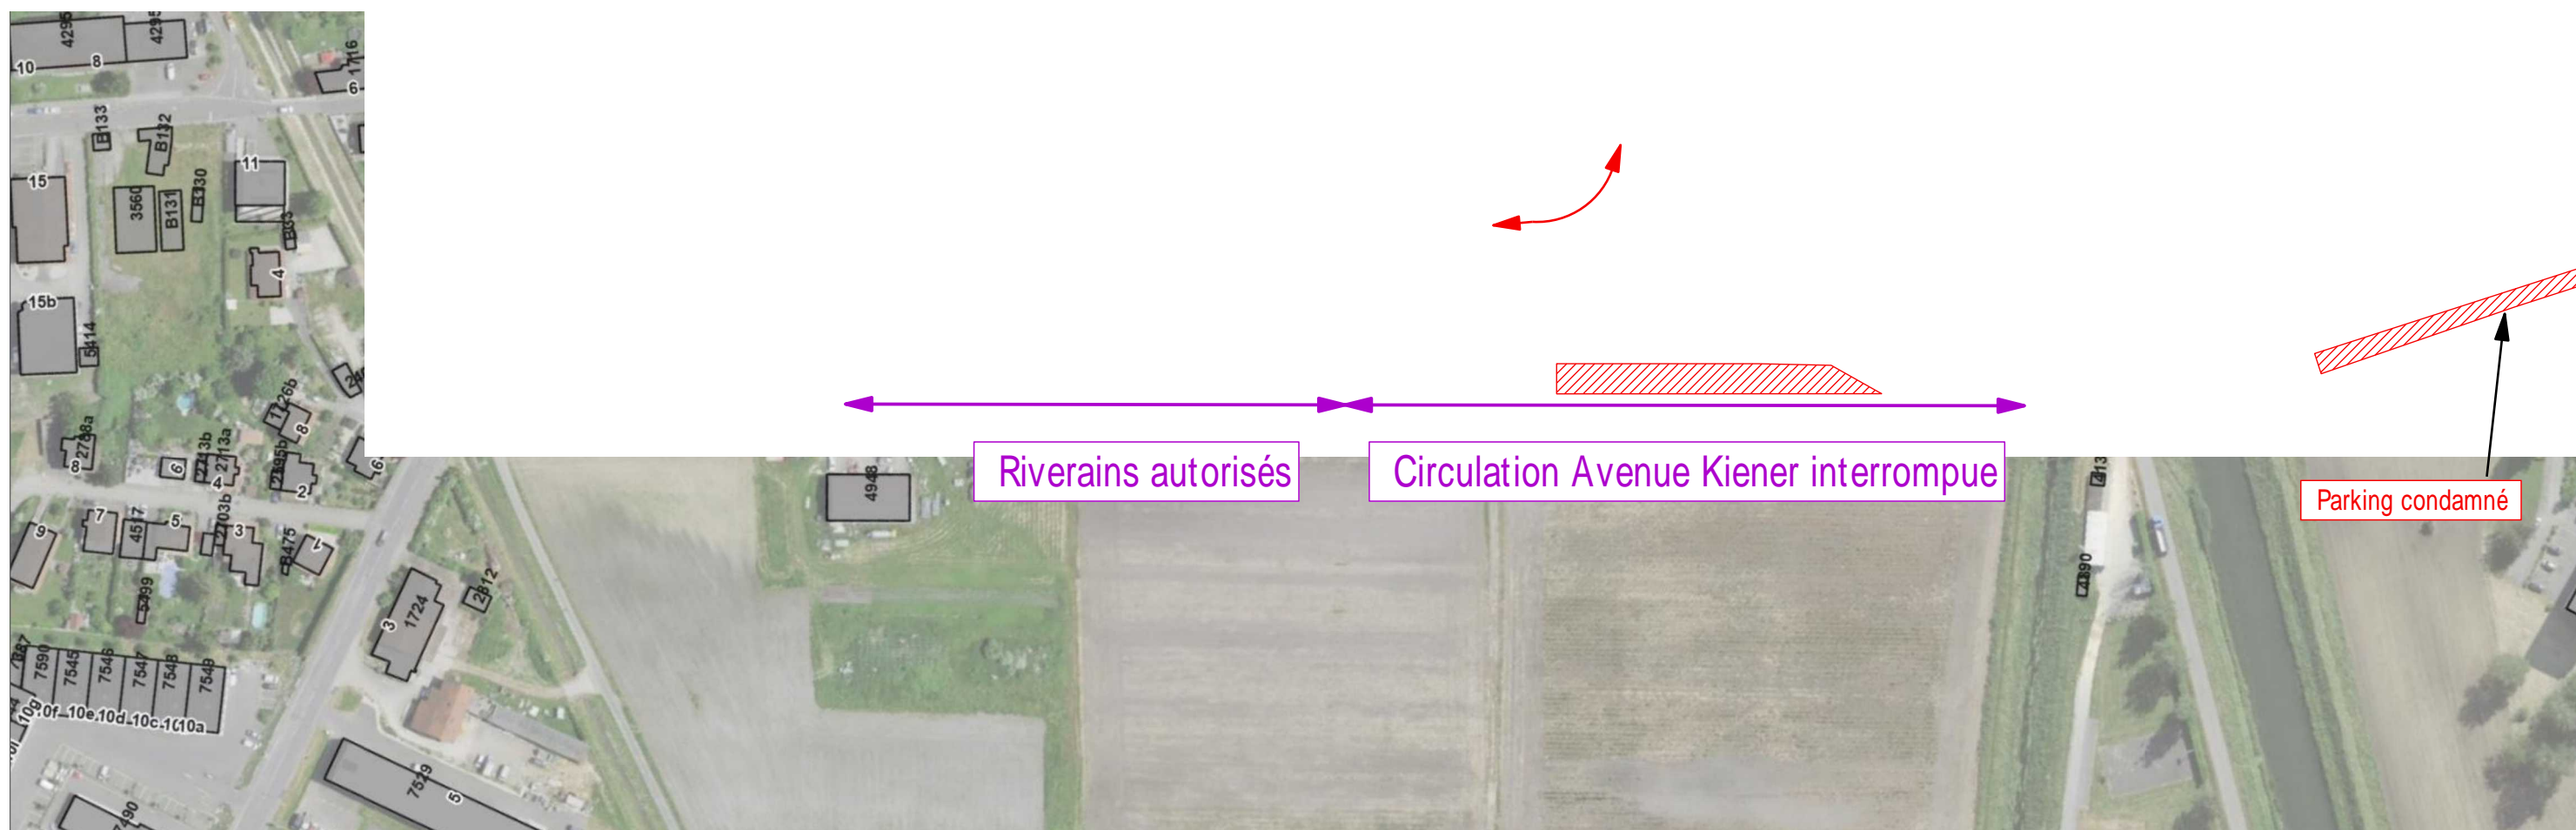

# Du 25 mars au 15 avril

-  Circulation condamnée par travaux Charmilles
-  Circulation condamnée par travaux forage dirigé
-  Sens circulation

# Du 15 avril au 11 août

-  Circulation condamnée par travaux forage dirigé
-  Sens circulation

# Du 12 août au 27 septembre

-  Circulation condamnée par travaux forage dirigé
-  Sens circulation

Du 30 mai 22h au 31 mai 6h  
Du 20 juin 22h au 21 juin 6h

-  Circulation condamnée par travaux forage dirigé
-  Sens circulation