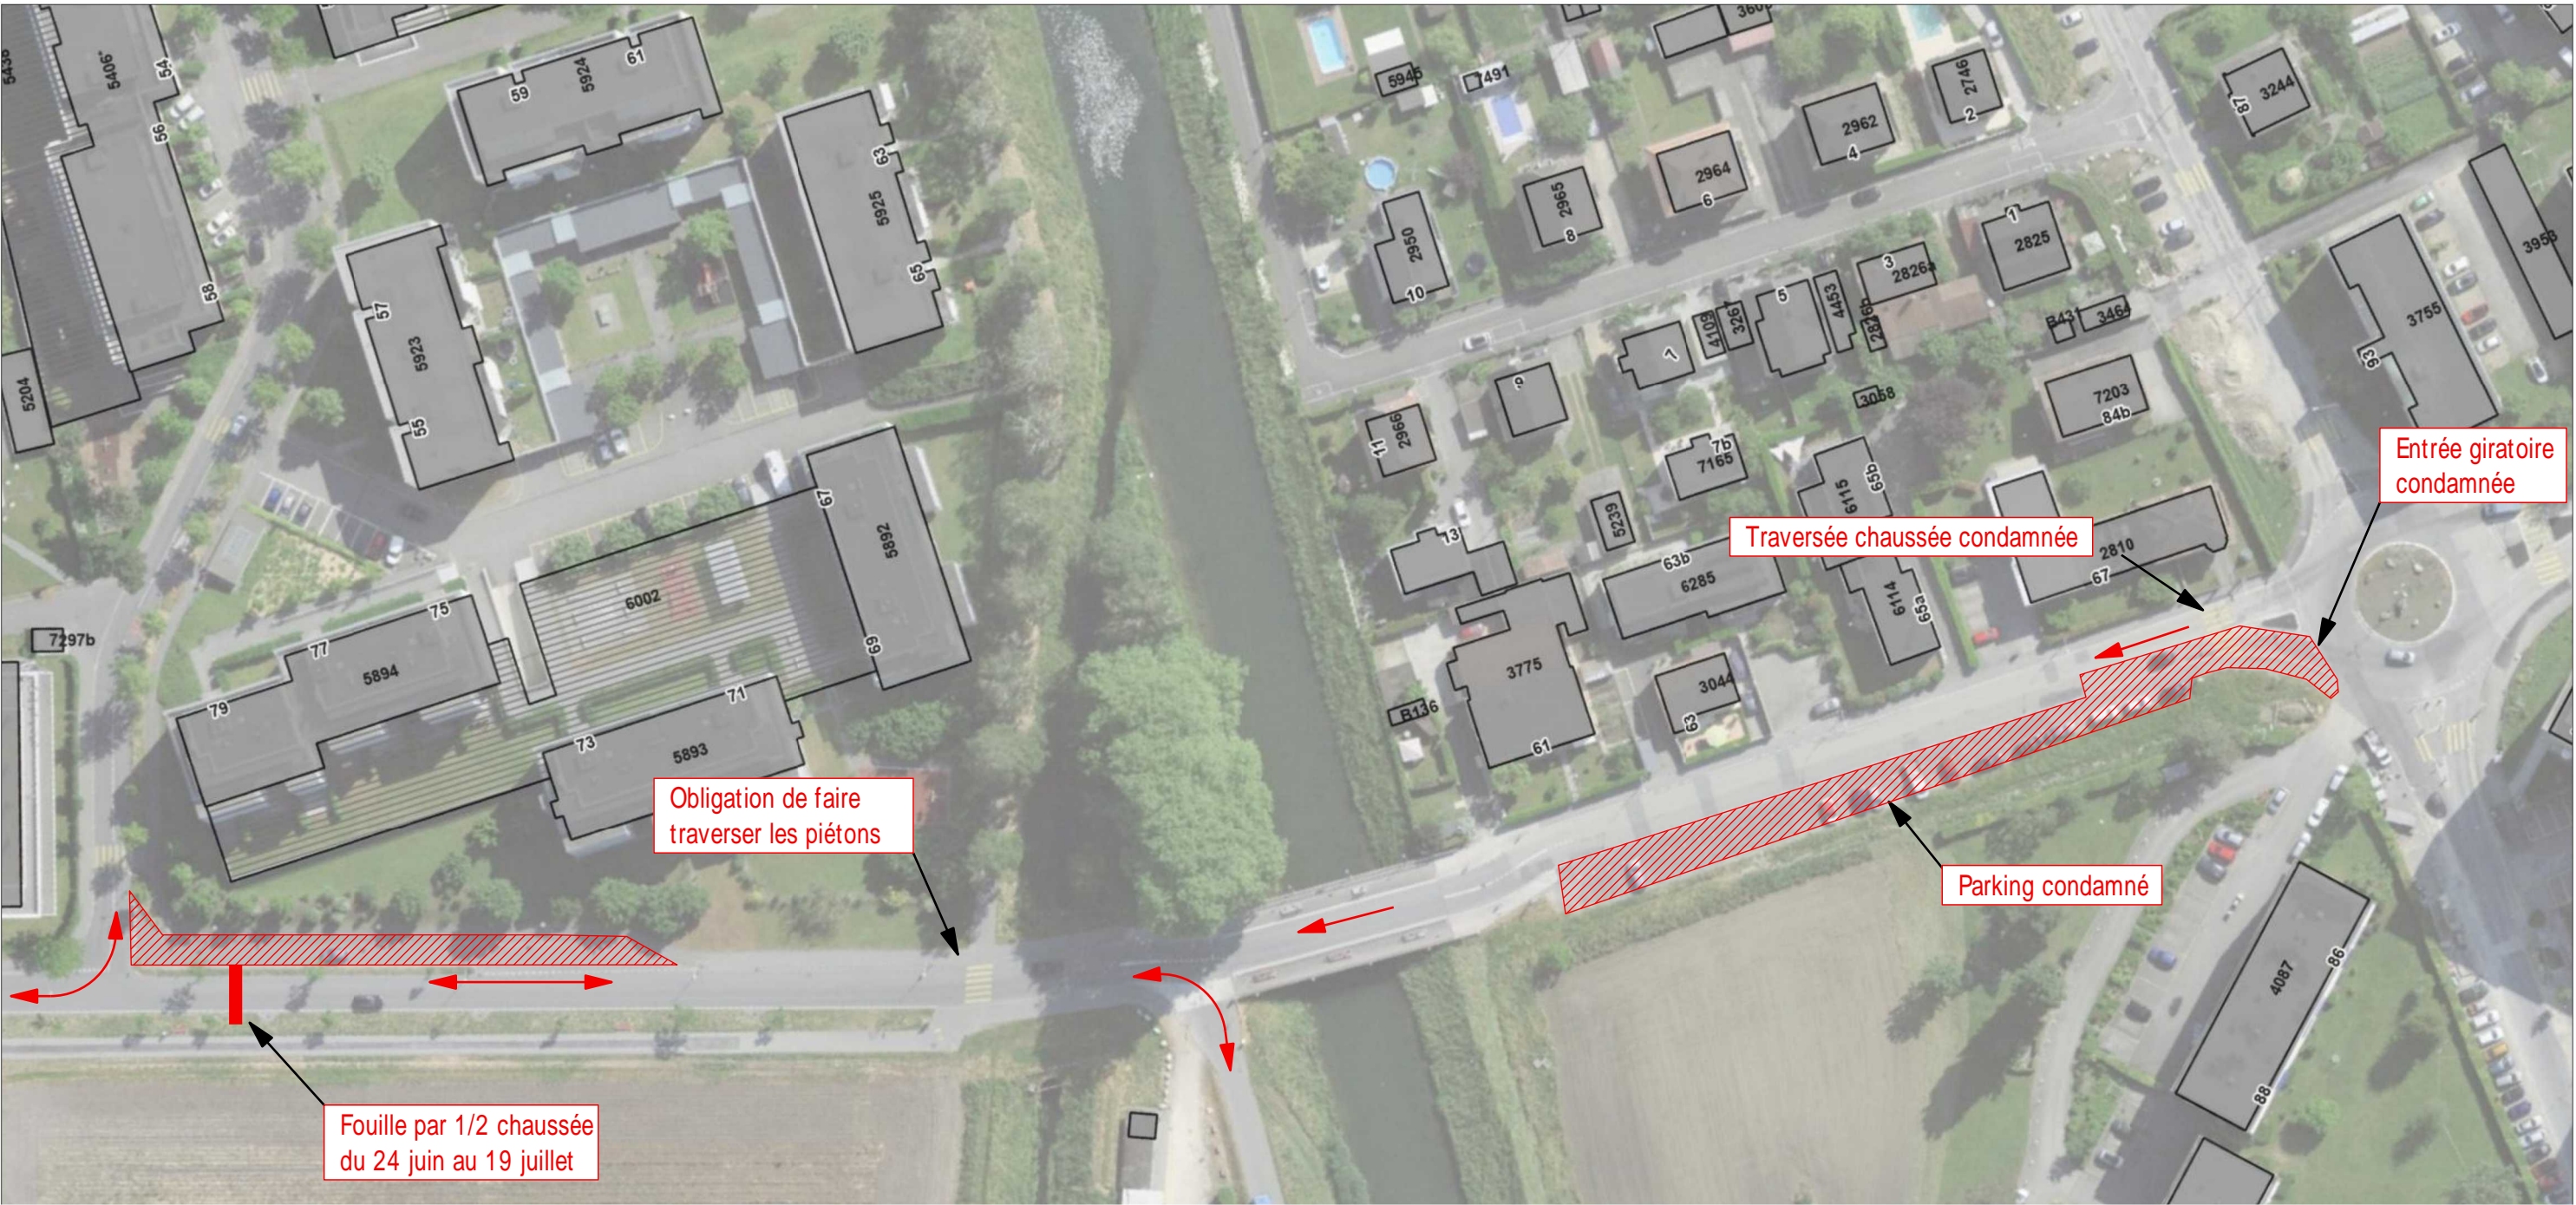

# Du 25 mars au 15 avril

-  Circulation condamnée par travaux Charmilles
-  Circulation condamnée par travaux forage dirigé
-  Sens circulation

# Du 15 avril au 11 août

-  Circulation condamnée par travaux forage dirigé
-  Sens circulation

# Du 12 août au 27 septembre

-  Circulation condamnée par travaux forage dirigé
-  Sens circulation

Du 30 mai 22h au 31 mai 6h  
Du 20 juin 22h au 21 juin 6h

-  Circulation condamnée par travaux forage dirigé
-  Sens circulation